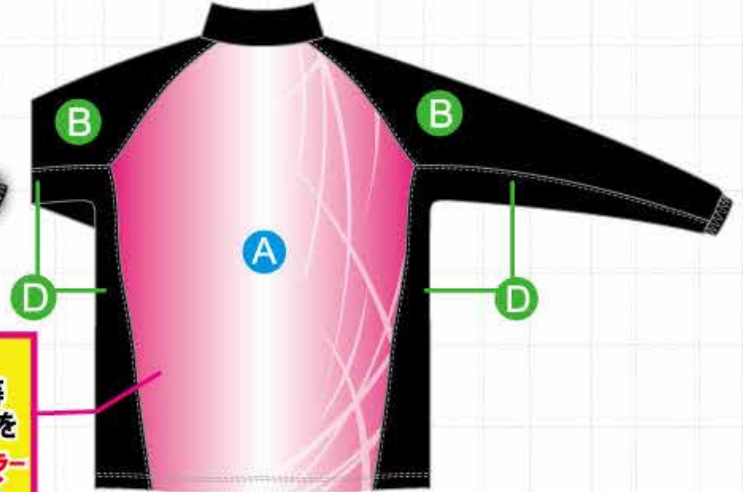

**ORDER WINDBREAKER SPEC** TEAM & TEAMS オリジナルベースデザイン  
**オリジナル昇華ウィンドブレーカーシャツ・パンツ SYBR-1**

FRONT

BACK

**A**の昇華範囲内に  
 チーム名・ロゴマーク等  
 デザイン自由にマークを  
 お入れできます! **フルカラー  
 デザイン自由★ OK**

■ 本体ベースデザインカラー [身頃カラー] (昇華)

**A** は、こちらのカラーよりお選びください。(昇華プリント部分)

■ 本体カラー [袖、脇、衿、パンツカラー] (先染め生地)

**B C D E** は、こちらの5色の中よりお選びください。

パンツ裾は  
 ファスナー  
 となります

※ **A**の身頃部分は、オーダー後昇華プリントの方法で本体カラー、柄、マークごと一気に昇華(染め上げ)して製作致します。  
**チームマーク、ロゴ等は前身頃、後身頃、パンツ脇切替 **A** の範囲内であればデザイン自由にお入れできます!**