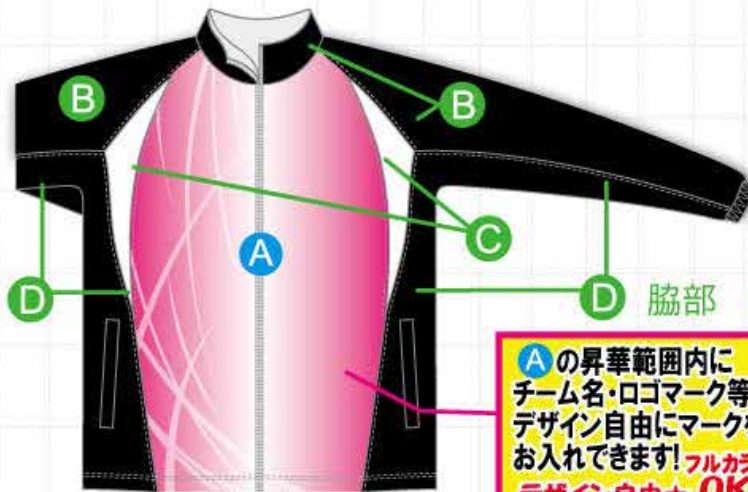

**ORDER WINDBREAKER SPEC** TEAM & TEAMS オリジナルベースデザイン  
**オリジナル昇華ウィンドブレーカーシャツ・パンツ SYBR-1**

FRONT

BACK

**A**の昇華範囲内に  
 チーム名・ロゴマーク等  
 デザイン自由にマークを  
 お入れできます! **フルカラー  
 デザイン自由★ OK**

■ 本体ベースデザインカラー [身頃カラー] (昇華)

**A** は、こちらのカラーよりお選びください。(昇華プリント部分)

■ 本体カラー [袖、脇、衿、パンツカラー] (先染め生地)

**B C D E** は、こちらの5色の中よりお選びください。

パンツ裾は  
 ファスナー  
 となります

※ **A**の身頃部分は、オーダー後昇華プリントの方法で本体カラー、柄、マークごと一気に昇華(染め上げ)して製作致します。  
**チームマーク、ロゴ等は前身頃、後身頃、パンツ脇切替 **A** の範囲内であればデザイン自由にお入れできます!**