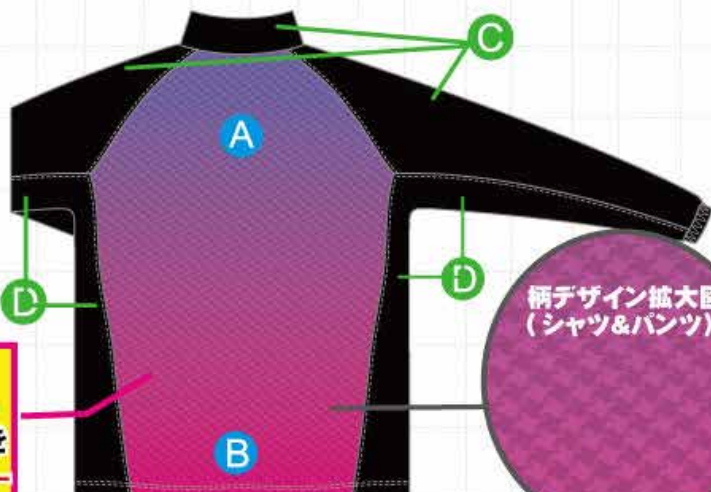

ORDER WINDBREAKER SPEC

TEAM & TEAMS オリジナルベースデザイン

オリジナル昇華ウィンドブレーカーシャツ・パンツ SYBR-6

NEW

FRONT

BACK

柄デザイン拡大図
(シャツ&パンツ)

昇華プリント範囲内に
チーム名・ロゴマーク等
デザイン自由にマークを
お入れできます!フルカラー
デザイン自由★OK

脇部

■ 本体ベースデザイン カラー [身頃カラー] (昇華プリント部分)

A B 1 2 は、昇華19色のカラーより自由にお選びいただけます。

ColorChart

[身頃カラー例] (配色イメージ)

■ 本体カラー [袖、脇、衿、パンツカラー] (先染め生地)

C D E F は、こちらのカラーよりお選びください。

パンツ裾は
ファスナー
となります

※昇華プリント範囲内 (カラー部分) は、受注後昇華プリントの方法で本体カラー・柄・マークごと一気に昇華して製作致します。
マーク等は前身頃、後身頃、パンツ脇切替、各部分昇華プリント範囲内であればデザイン自由にお入れすることができます。

※先染め生地は、元から染め上げられた反物生地となります。昇華プリントで染め上げる生地と色合いは異なってまいります。
予めご了承くださいませよう宜しくお願い致します。