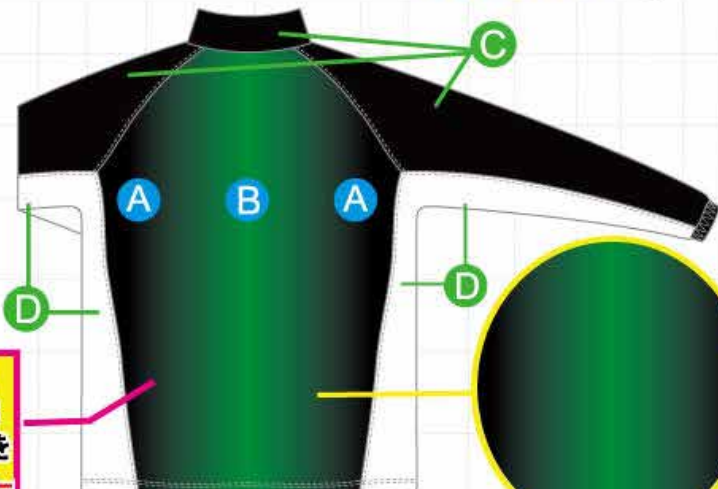

ORDER WINDBREAKER SPEC

TEAM & TEAMS オリジナルベースデザイン

オリジナル昇華ウィンドブレーカーシャツ・パンツ SYBR-8

NEW

FRONT

BACK

昇華プリント範囲内に
チーム名・ロゴマーク等
デザイン自由にマークを
お入れできます!フルカラー
デザイン自由★OK

■ 本体ベースデザイン カラー [身頃カラー] (昇華プリント部分)

A B 1 2 は、昇華19色のカラーより自由にお選びいただけます。

ColorChart

[身頃カラー例] (配色イメージ)

■ 本体カラー [袖、脇、衿、パンツカラー] (先染め生地)

C D E F は、こちらのカラーよりお選びください。

パンツ裾は
ファスナー
となります

※昇華プリント範囲内 (カラー部分) は、受注後昇華プリントの方法で本体カラー・柄・マークごと一気に昇華して製作致します。
マーク等は前身頃、後身頃、パンツ脇切替、各部分昇華プリント範囲内であればデザイン自由にお入れすることができます。