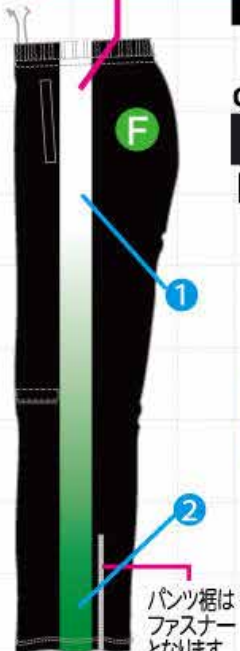

ORDER WINDBREAKER SPEC

TEAM & TEAMS オリジナルベースデザイン

オリジナル昇華ウィンドブレーカーシャツ・パンツ SYBR-8

NEW

FRONT

BACK

昇華プリント範囲内に
チーム名・ロゴマーク等
デザイン自由にマークを
お入れできます!フルカラー
デザイン自由★OK

■ 本体ベースデザイン カラー [身頃カラー] (昇華プリント部分)

A B 1 2 は、昇華19色のカラーより自由にお選びいただけます。

ColorChart

[身頃カラー例] (配色イメージ)

■ 本体カラー [袖、脇、衿、パンツカラー] (先染め生地)

C D E F は、こちらのカラーよりお選びください。

パンツ裾は
ファスナー
となります

※昇華プリント範囲内 (カラー部分) は、受注後昇華プリントの方法で本体カラー・柄・マークごと一気に昇華して製作致します。
マーク等は前身頃、後身頃、パンツ脇切替、各部分昇華プリント範囲内であればデザイン自由にお入れすることができます。